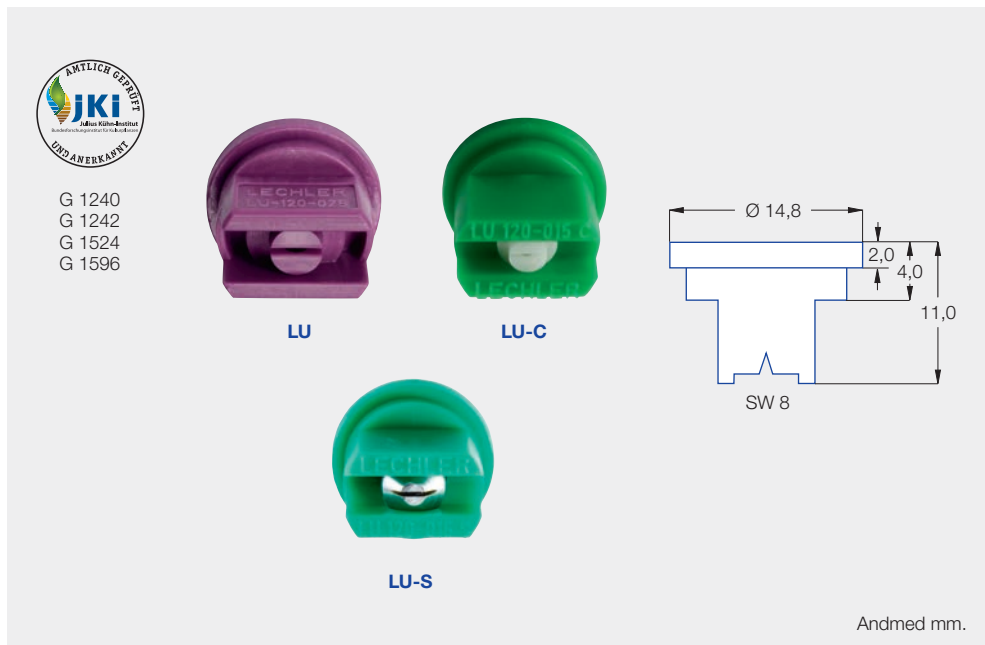

Tavapihusti LU

Väiksemõõduliste pisaasuurustega tavapihusti.

Eelised

- Madalasureveline
- Triivikindel kuni surveni 2,5 bar
- Peenepiisaline
- Kindel kvaliteet

Pihustisuurused
01 – 08

Vihunurk
90°, 120°

Materjalid
POM, Roostevaba,
Keraamika

Surveala
1,5 – 2,5 – 5 bar

Soovitatud filtrid
80 M 01 – 015
60 M 02 – 04
25 M 05 – 08

Piisasuurused
Keskmine –
väga väike

Võtmesuurus
8 mm

Kasutamisevõimalused

Taimekaitsevahendid
ja kasvuregulaatorid

Äärepriksimine kombineerituna pihustiga
OC

Seljapriks

Kasvuhooned

Tellimine

Tüüp	+ Vihunurk	+ Rahvusvaheline suurus	+ Materjal	= Tellimisnumber
LU	120°	02	(POM)	= LU 120-02
LU	120°	015	C (Keraamika)	= LU 120-015 C
LU	120°	03	S (Roostevaba)	= LU 120-03 S