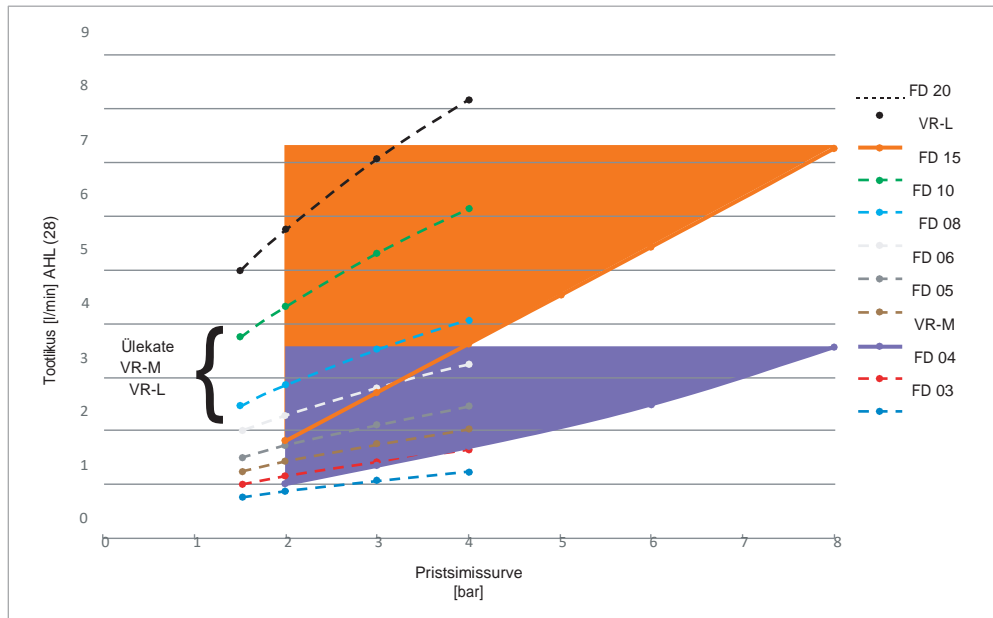

Vedelväetamise pihusti VR

Taimekaitse

Haljasalad

- Varieeruva tootlikusega vedelväetamise pihusti
- FD pihusti disaini ja äärmiselt ühtlase ristjaotusega

Eelised

- Varieeruv tootlikus katab kuni viite ISO FD-pihustisuurust
- Suur tootlikus ilma pihusteid vahetamata
- Erinevatele liikumiskiirustele ja asukohapõhiste kasutus-eesmärkidele sobituv lahedus
- Taimedesõbralik vedelväetamine tänu minimaalsele joasurvele
- Minimaalne kõrvetussoht tänu väga suurtele piiskadele mis voolavad mööda taimede lehti maapinnale
- Pihusti koos integreeritud MULTIJET süsteemi mutri ja 80M suuruse filtriga.

VR-M

VR-L

Mudel VR

Eemaldatav sisu

Andmed mm.

Kasutamine:

Vedelväetamine

Golfiväljakud

Tehnilised andmed:

Suurus
VR-M ja VR-LVihunurk
130°Materjal
Plastik, roostevaSurveala
2–8 barFiltrisuurus
80 MPiisasuurus
Ultra suurPritsimiskõrgus
50–70 cm

Montaaz

Soovitus

Lechleri VR-montaaziabi aitab teostada orienteeritud VR pihusti sisu paigaldust (roostevaba koos tihendiga)

Tellimisnumber:

6VR.000.56.10.00.0 (tellida pihustitele lisaks)

0,5m

	[l/min]	AHL [l/ha]									
		AHL 28	5,0 km/h	6,0 km/h	7,0 km/h	8,0 km/h	10,0 km/h	12,0 km/h	14,0 km/h	16,0 km/h	18,0 km/h
VR-M	2,0	1,03	247	206	177	154	124	103	88	77	69
	3,0	1,37	329	275	235	206	165	137	118	103	92
	4,0	1,71	410	341	293	256	205	171	146	128	114
	5,0	2,07	496	414	355	310	248	207	177	155	138
	6,0	2,50	600	500	428	375	300	250	214	187	167
	7,0	2,92	701	584	501	438	351	292	250	219	195
8,0	3,57	857	715	612	536	429	357	306	268	238	
VR-L	2,0	1,83	439	366	314	275	220	183	157	137	122
	3,0	2,71	650	542	465	407	325	271	232	203	181
	4,0	3,64	874	729	625	546	437	364	312	273	243
	5,0	4,52	1.086	905	775	678	543	452	388	339	302
	6,0	5,43	1.303	1.086	931	814	652	543	465	407	362
	7,0	6,40	1.535	1.280	1.097	960	768	640	548	480	427
8,0	7,29	1.749	1.457	1.249	1.093	874	729	625	546	486	