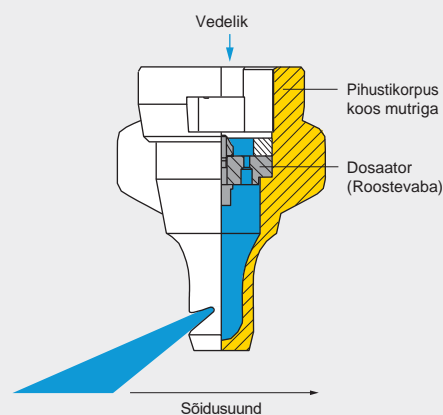

Vedelväetamise pihusti VR

Taimekaitse

Haljasalad

- Varieeruva tootlikusega vedelväetamise pihusti
- FD pihusti disaini ja äärmiselt ühtlase ristjaotusega

Eelised

- Varieeruv tootlikus katab kuni viite ISO FD-pihustisuurust
- Suur tootlikus ilma pihusteid vahetamata
- Erinevatele liikumiskiirustele ja asukohapõhiste kasutus-eesmärkidele sobituv lahedus
- Taimedesõbralik vedelväetamine tänu minimaalsele joasurvele
- Minimaalne kõrvetussoht tänu väga suurtele piiskadele mis voolavad mööda taimede lehti maapinnale
- Pihusti koos integreeritud MULTIJET süsteemi mutri ja 80M suuruse filtriga.

VR-M

VR-L

Mudel VR

Eemaldatav sisu

Andmed mm.

Kasutamine:

Vedelväetamine

Golfiväljakud

Tehnilised andmed:

Suurus
VR-M ja VR-LVihunurk
130°Materjal
Plastik, roostevaSurveala
2–8 barFiltrisuurus
80 MPiisasuurus
Ultra suurPritsimiskõrgus
50–70 cm

Montaaz

Soovitus

Lechleri VR-montaaziabi aitab teostada orienteeritud VR pihusti sisu paigaldust (roostevaba koos tihendiga)